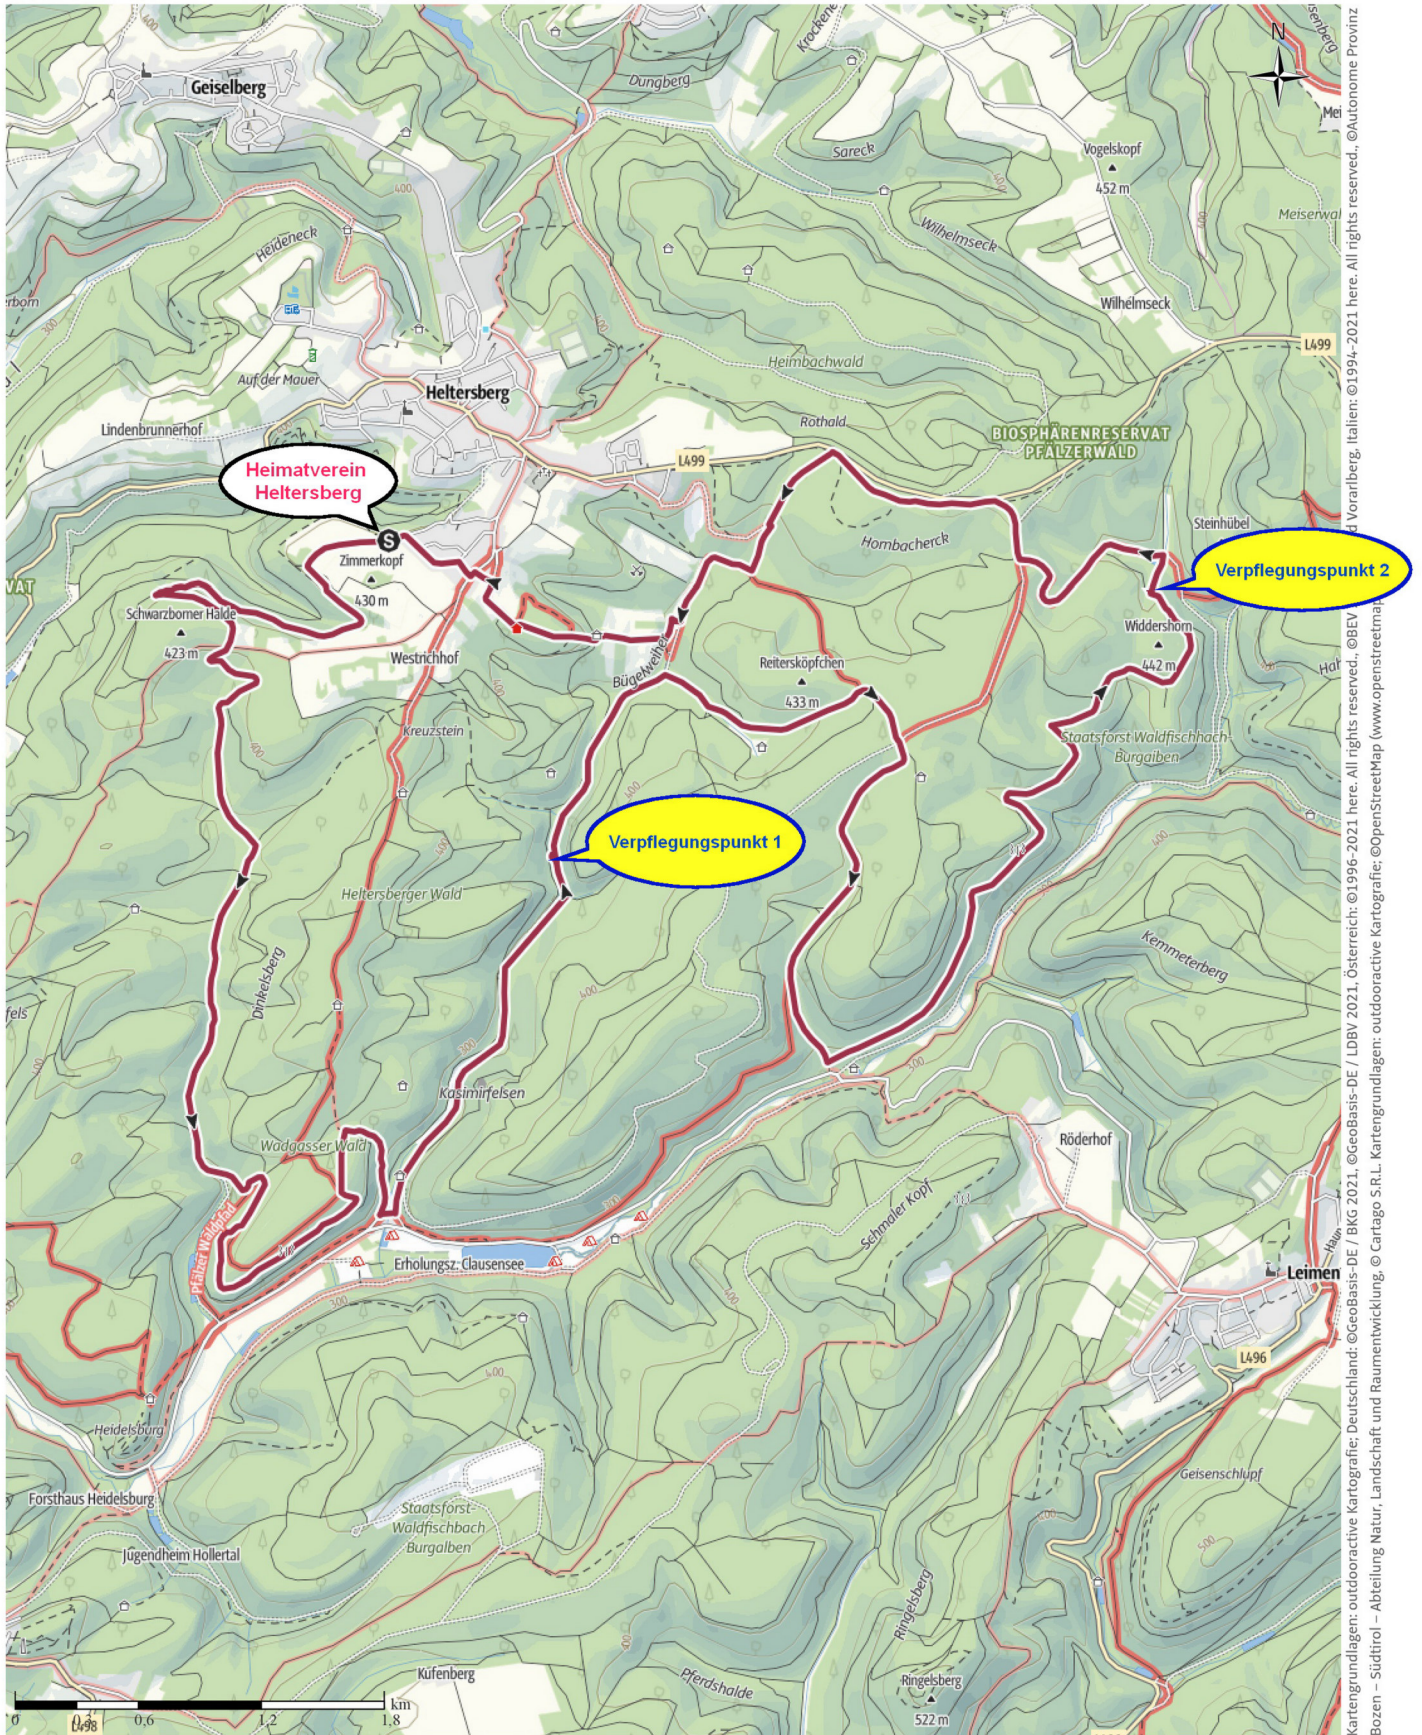

Halbmarathonstrecke 24,5 km, HVH Heltersberg

← 24,5 km | ⌚ 6:55 h | ▲ 569 m | ▼ 569 m | Schwierigkeit -

© 1994-2021 here. All rights reserved. ©Autonome Provinz Bozen – Südtirol – Abteilung Natur, Landschaft und Raumentwicklung. © Cartago S.R.L. Kartengrundlagen: outdooractive Kartografie: ©OpenStreetMap (www.openstreetmap.org)