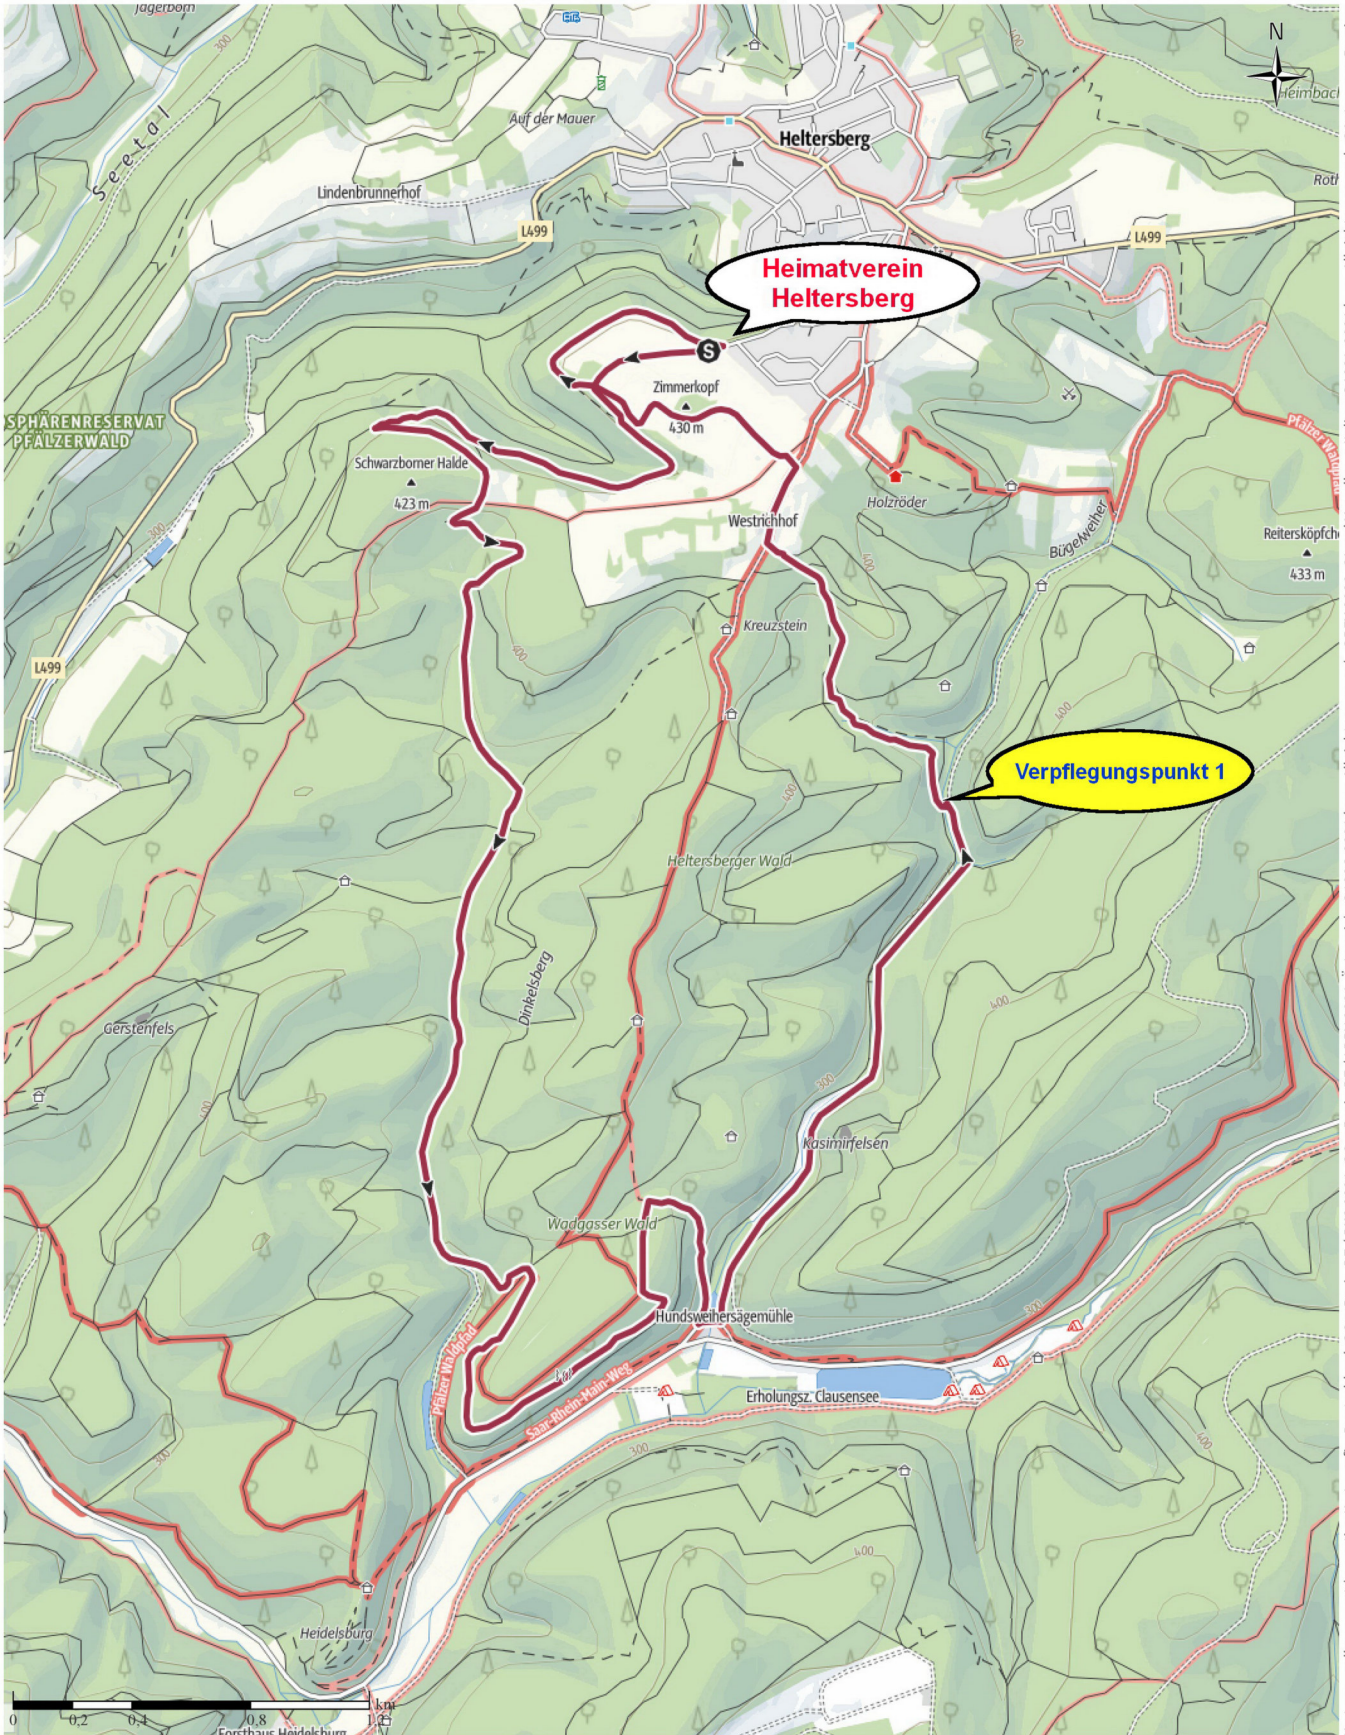

Teilmarathonstrecke 13,8 km, HVH Heltersberg

← 13,8 km | ⌚ 3:50 h | ↕ 264 m | ↗ 274 m | Schwierigkeit -

Kartengrundlagen: outdooractive Kartografie; Deutschland: ©GeoBasis-DE / BKG 2021, Österreich: ©1996-2021 here. All rights reserved., ©BEV 2020, ©Land Vorarlberg, Italien: ©1994-2021 here. All rights reserved., ©Autonome Provinz Bozen – Südtirol – Abteilung Natur, Landschaft und Raumentwicklung, © Cartago S.R.L. Kartengrundlagen: outdooractive Kartografie; ©OpenStreetMap (www.openstreetmap.org)